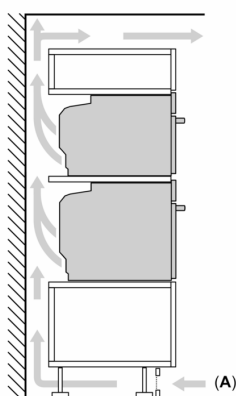

Výbava

Technické údaje

Typ inštalácie: Vestavné
 Otváranie dverí: výklopné dverka
 Požadovaná veľkosť otvoru pre inštaláciu (v x š x h): 585-595 x 560-568 x 550 mm
 Rozmery výrobku: 595 x 594 x 548 mm
 rozmery zabaleného spotrebiča: 675 x 660 x 690 mm
 materiál ovládacieho panelu: Glass
 materiál dverí: sklo
 Váha: 39.3 kg
 Dĺžka privodného kábla: 120.0 cm
 EAN: 4242003902547
 Prúd: 16 A
 Nominálne napätie: 220-240 V
 frekvencia: 50; 60 Hz
 typ zástrčky: Gardy zástrčka s uzemnením
 Počet varných priestorov: 1
 Usable volume (of cavity) - NEW (2010/30/EC): 71 l
 Trieda energetickej účinnosti: A+
 Spotreba energie na cyklus - konvenčný ohrev (2010/30/EC): 0.87 kWh/cyklus
 Spotreba energie na cyklus cirkulácie vzduchu - konvenčný ohrev (2010/30/EC): 0.69 kWh/cyklus
 Index energetickej účinnosti (2010/30/EC): 81.2 %
 Dodávané príslušenstvo: 1 x Zásobník pary, dierovaný, veľkosť XL, 1 x Zásobník pary, dierovaný, veľkosť M, 1 x Zásobník pary, nedierovaný, veľkosť M

Technické informácie

- dĺžka napájacieho kábla: 120 cm
- napätie: 220 - 240 V
- celkový príkon elektro: 3.6 kW
- trieda spotreby energie (podľa normy EU 65/2014): A+
- spotreba energie na cyklus pri konvenčnom ohreve: 0.87 kWh (na stupnici triedy energetickej účinnosti od A+++ do D) spotreba energie na cyklus v režime cirkulácie vzduchu: 0.69 kWh
- počet priestorov na pečenie: 1 zdroj tepla: elektrina objem priestoru na pečenie: 71 l

Rozmery a technické informácie

- rozmery spotrebica (V x Š x H): 595 mm x 594 mm x 548 mm
- rozmery niky (V x Š x H): 585 mm - 595 mm x 560 mm - 568 mm x 550 mm
- "Rozmery potrebné pre zabudovanie nájdete v inštalračných materiáloch."

iQ700, Zabudovateľná rúra s funkciou pary, 60 x 60 cm, Čierna HS736G3B1

Rozmerové výkresy

Montáž dvoch spotrebičov nad sebou
Výmena vzduchu

A: Otvor na prívod vzduchu $\geq 200 \text{ cm}^2$

rozmery v mm

Pokiaľ je spotrebič zabudovaný pod varným panelom, musí byť dodržaná nasledujúca hrúbka pracovnej dosky (príp. vrátane nosnej konštrukcie).