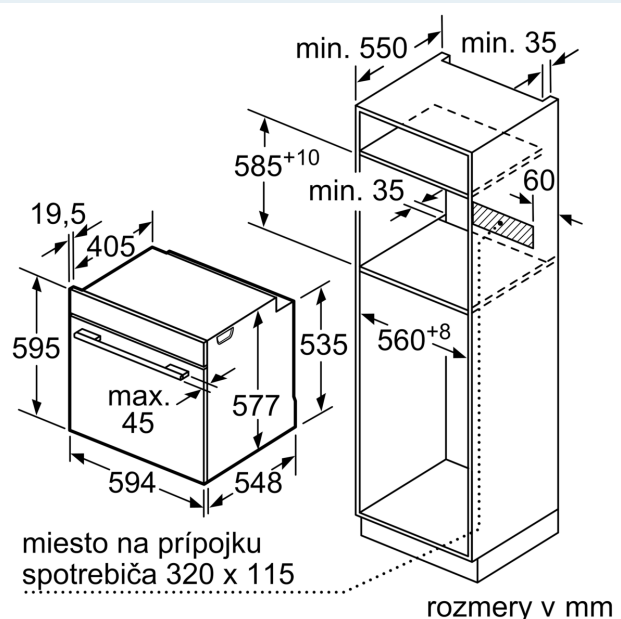

Výbava

Technické údaje

Typ inštalácie: Vestavné
 Otváranie dverí: výklopné dverka
 Požadovaná veľkosť otvoru pre inštaláciu (v x š x h): 585-595 x 560-568 x 550 mm
 Rozmery výrobku: 595 x 594 x 548 mm
 rozmery zabaleného spotrebiča: 675 x 660 x 690 mm
 materiál ovládacieho panelu: Glass
 materiál dverí: sklo
 Váha: 39.3 kg
 Dĺžka privodného kábla: 120.0 cm
 EAN: 4242003902547
 Prúd: 16 A
 Nominálne napätie: 220-240 V
 frekvencia: 50; 60 Hz
 typ zástrčky: Gardy zástrčka s uzemnením
 Počet varných priestorov: 1
 Usable volume (of cavity) - NEW (2010/30/EC): 71 l
 Trieda energetickej účinnosti: A+
 Spotreba energie na cyklus - konvenčný ohrev (2010/30/EC): 0.87 kWh/cyklus
 Spotreba energie na cyklus cirkulácie vzduchu - konvenčný ohrev (2010/30/EC): 0.69 kWh/cyklus
 Index energetickej účinnosti (2010/30/EC): 81.2 %
 Dodávané príslušenstvo: 1 x Zásobník pary, dierovaný, veľkosť XL, 1 x Zásobník pary, dierovaný, veľkosť M, 1 x Zásobník pary, nedierovaný, veľkosť M

Rozmery a technické informácie

- rozmery spotrebica (V x Š x H): 595 mm x 594 mm x 548 mm
- rozmery niky (V x Š x H): 585 mm - 595 mm x 560 mm - 568 mm x 550 mm
- "Rozmery potrebné pre zabudovanie nájdete v inštalračných materiáloch."

iQ700, Zabudovateľná rúra s funkciou pary, 60 x 60 cm, Čierna HS736G3B1

Rozmerové výkresy

Montáž dvoch spotrebičov nad sebou
Výmena vzduchu

A: Otvor na prívod vzduchu $\geq 200 \text{ cm}^2$

rozmery v mm

Pokiaľ je spotrebič zabudovaný pod varným panelom, musí byť dodržaná nasledujúca hrúbka pracovnej dosky (príp. vrátane nosnej konštrukcie).

Rozmerové výkresy