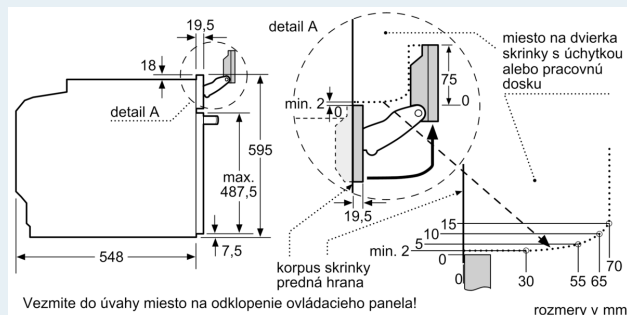

Výbava

Technické údaje

Typ inštalácie: Vestavné
 Otváranie dverí: výklopné dverka
 Požadovaná veľkosť otvoru pre inštaláciu (v x š x h): 585-595 x 560-568 x 550 mm
 Rozmery výrobku: 595 x 594 x 548 mm
 rozmery zabaleného spotrebiča: 675 x 660 x 690 mm
 materiál ovládacieho panelu: Glass
 materiál dverí: sklo
 Váha: 39.3 kg
 Dĺžka privodného kábla: 120.0 cm
 EAN: 4242003902547
 Prúd: 16 A
 Nominálne napätie: 220-240 V
 frekvencia: 50; 60 Hz
 typ zástrčky: Gardy zástrčka s uzemnením
 Počet varných priestorov: 1
 Usable volume (of cavity) - NEW (2010/30/EC): 71 l
 Trieda energetickej účinnosti: A+
 Spotreba energie na cyklus - konvenčný ohrev (2010/30/EC): 0.87 kWh/cyklus
 Spotreba energie na cyklus cirkulácie vzduchu - konvenčný ohrev (2010/30/EC): 0.69 kWh/cyklus
 Index energetickej účinnosti (2010/30/EC): 81.2 %
 Dodávané príslušenstvo: 1 x Zásobník pary, dierovaný, veľkosť XL, 1 x Zásobník pary, dierovaný, veľkosť M, 1 x Zásobník pary, nedierovaný, veľkosť M

Technické informácie

- dĺžka napájacieho kábla: 120 cm
- napätie: 220 - 240 V
- celkový príkon elektro: 3.6 kW
- trieda spotreby energie (podľa normy EU 65/2014): A+
- spotreba energie na cyklus pri konvenčnom ohreve: 0.87 kWh (na stupnici triedy energetickej účinnosti od A+++ do D) spotreba energie na cyklus v režime cirkulácie vzduchu: 0.69 kWh
- počet priestorov na pečenie: 1 zdroj tepla: elektrina objem priestoru na pečenie: 71 l

Rozmery a technické informácie

- rozmery spotrebica (V x Š x H): 595 mm x 594 mm x 548 mm
- rozmery niky (V x Š x H): 585 mm - 595 mm x 560 mm - 568 mm x 550 mm
- "Rozmery potrebné pre zabudovanie nájdete v inštalračných materiáloch."

iQ700, Zabudovateľná rúra s funkciou pary, 60 x 60 cm, Čierna HS736G3B1

Rozmerové výkresy

Montáž dvoch spotrebičov nad sebou
Výmena vzduchu

A: Otvor na prívod vzduchu $\geq 200 \text{ cm}^2$

rozmery v mm

Pokiaľ je spotrebič zabudovaný pod varným panelom, musí byť dodržaná nasledujúca hrúbka pracovnej dosky (príp. vrátane nosnej konštrukcie).