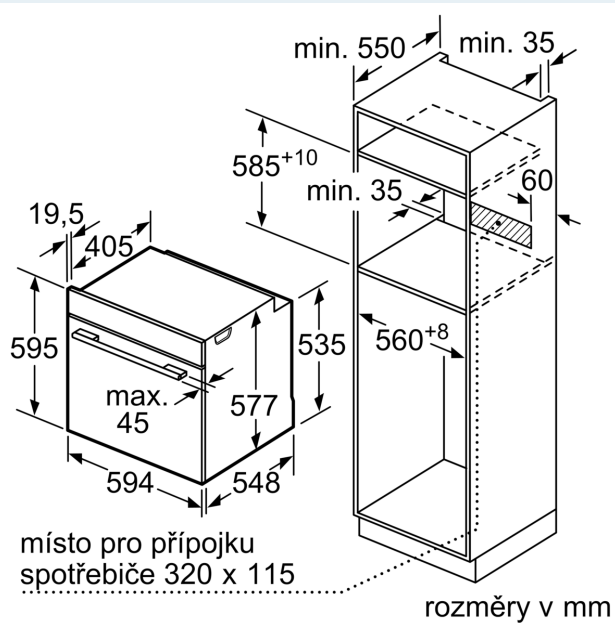

Rozměry

- rozměry spotřebiče (V x Š x H): 595 mm x 594 mm x 548 mm
- rozměry niky (V x Š x H): 585 mm - 595 mm x 560 mm - 568 mm x 550 mm
- „potřebné rozměry naleznete v instalačních materiálech“

iQ700, Vestavná kombinovaná parní trouba, 60 x 60 cm, Černá HS736G3B1

Rozměrové výkresy

Montáž dvou spotřebičů nad sebou
Výměna vzduchu

A: Větrací mřížka $\geq 200 \text{ cm}^2$

Vezměte v úvahu místo pro odklápění ovládacího panelu!

rozměry v mm

místo pro přípojku
spotřebiče 320 x 115

Výbava

Technické údaje

Typ inštalácie: Vestavné
 Otváranie dverí: výklopné dverka
 Požadovaná veľkosť otvoru pre inštaláciu (v x š x h): 585-595 x 560-568 x 550 mm
 Rozmery výrobku: 595 x 594 x 548 mm
 rozmery zabaleného spotrebiča: 675 x 660 x 690 mm
 materiál ovládacieho panelu: Glass
 materiál dverí: sklo
 Váha: 39.3 kg
 Dĺžka privodného kábla: 120.0 cm
 EAN: 4242003902547
 Prúd: 16 A
 Nominálne napätie: 220-240 V
 frekvencia: 50; 60 Hz
 typ zástrčky: Gardy zástrčka s uzemnením
 Počet varných priestorov: 1
 Usable volume (of cavity) - NEW (2010/30/EC): 71 l
 Trieda energetickej účinnosti: A+
 Spotreba energie na cyklus - konvenčný ohrev (2010/30/EC): 0.87 kWh/cyklus
 Spotreba energie na cyklus cirkulácie vzduchu - konvenčný ohrev (2010/30/EC): 0.69 kWh/cyklus
 Index energetickej účinnosti (2010/30/EC): 81.2 %
 Dodávané príslušenstvo: 1 x Zásobník pary, dierovaný, veľkosť XL, 1 x Zásobník pary, dierovaný, veľkosť M, 1 x Zásobník pary, nedierovaný, veľkosť M

Rozmery a technické informácie

- rozmery spotrebica (V x Š x H): 595 mm x 594 mm x 548 mm
- rozmery niky (V x Š x H): 585 mm - 595 mm x 560 mm - 568 mm x 550 mm
- "Rozmery potrebné pre zabudovanie nájdete v inštalračných materiáloch."