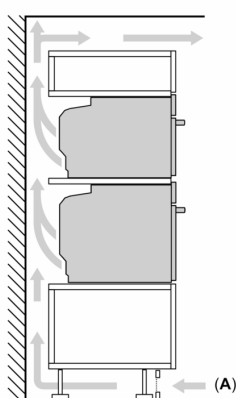

Příslušenství

- rošt, smaltovaný plech, smaltovaný hluboký plech, děrovaná parní nádoba (velikost M), děrovaná parní nádoba (velikost XL), neděrovaná parní nádoba (velikost M)

Bezpečnost a energetická náročnost

- chladná dvířka trouby
- prosklené dveře CoolTouch (3 ks skel)
- dětská pojistka
- bezpečnostní vypínání trouby ukazatel zbytkového tepla tlačítko start spínač kontaktu dveří

Technické informace

- délka přívodního kabelu: 120 cm
- napětí: 220 - 240 V
- celkový příkon elektro: 3.6 kW
- energetická třída (dle EU 65/2014): A+
- spotřeba energie na cyklus při konvenčním ohřevu: 0.87 kWh (na stupnici třídy energetické účinnosti od A+++ do D)
- spotřeba energie na cyklus v režimu recirkulace: 0.69 kWh
- počet pečících prostorů: 1 zdroj tepla: elektřina objem pečícího prostoru: 71 l

Rozměry

- rozměry spotřebiče (V x Š x H): 595 mm x 594 mm x 548 mm
- rozměry niky (V x Š x H): 585 mm - 595 mm x 560 mm - 568 mm x 550 mm
- „potřebné rozměry naleznete v instalačních materiálech“

iQ700, Vestavná kombinovaná parní trouba, 60 x 60 cm, Černá HS736G3B1

Rozměrové výkresy

Montáž dvou spotřebičů nad sebou
Výměna vzduchu

A: Větrací mřížka $\geq 200 \text{ cm}^2$

Vezměte v úvahu místo pro odklápění ovládacího panelu!

rozměry v mm

místo pro přípojku
spotřebiče 320 x 115