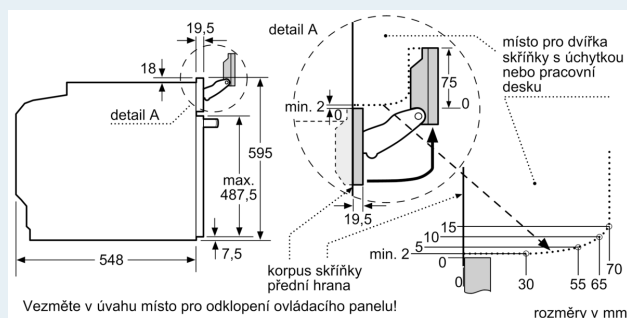

- chladná dvířka trouby
- prosklené dveře CoolTouch (3 ks skel)
- dětská pojistka
- bezpečnostní vypínání trouby ukazatel zbytkového tepla tlačítko start spínač kontaktu dveří

Technické informace

- délka přívodního kabelu: 120 cm
- napětí: 220 - 240 V
- celkový příkon elektro: 3.6 kW
- energetická třída (dle EU 65/2014): A+
- spotřeba energie na cyklus při konvenčním ohřevu: 0.87 kWh (na stupnici třídy energetické účinnosti od A+++ do D)
- spotřeba energie na cyklus v režimu recirkulace: 0.69 kWh
- počet pečících prostorů: 1 zdroj tepla: elektřina objem pečícího prostoru: 71 l

Rozměry

- rozměry spotřebiče (V x Š x H): 595 mm x 594 mm x 548 mm
- rozměry niky (V x Š x H): 585 mm - 595 mm x 560 mm - 568 mm x 550 mm
- „potřebné rozměry naleznete v instalačních materiálech“

iQ700, Vestavná kombinovaná parní trouba, 60 x 60 cm, Černá HS736G3B1

Rozměrové výkresy

Montáž dvou spotřebičů nad sebou
Výměna vzduchu

A: Větrací mřížka $\geq 200 \text{ cm}^2$

Vezměte v úvahu místo pro odklápění ovládacího panelu!

rozměry v mm

místo pro přípojku
spotřebiče 320 x 115

Rozmery a technické informácie

- rozmery spotrebica (V x Š x H): 595 mm x 594 mm x 548 mm
- rozmery niky (V x Š x H): 585 mm - 595 mm x 560 mm - 568 mm x 550 mm
- "Rozmery potrebné pre zabudovanie nájdete v inštalračných materiáloch."